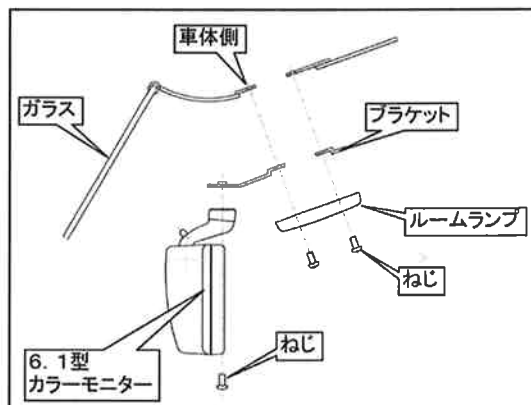

セーフティ ビジョン
「SAFETY VISION ST-5EA」のモニター搭載イメージ

商品名： トヨタハイエースバン用後方確認システム「SAFETY VISION ST-5EA」
仕様：

【6.1型ワイドカラー液晶モニター】		【約25万画素CCDカラーカメラ】	
外形寸法	幅178×高さ97×奥行51mm	外形寸法	幅78×高さ40×奥行50.5mm
重量	約500g	重量	約160g
電源電圧	12V/24V	視野範囲	水平：約120°
消費電力	10W以下（定格時）		垂直：約93°

商品梱包内容： 6.1型モニター、リアカメラ、専用ステー、中継ケーブル（SL-107A 長さ7m）、電源ケーブル、小物部品

対応車種： トヨタハイエースバン200系（スーパーGLを除く）

販売セット価格： 116,340円（税込み）

販売店： カーディーラー、代理店

簡単な取り付け方：

以上